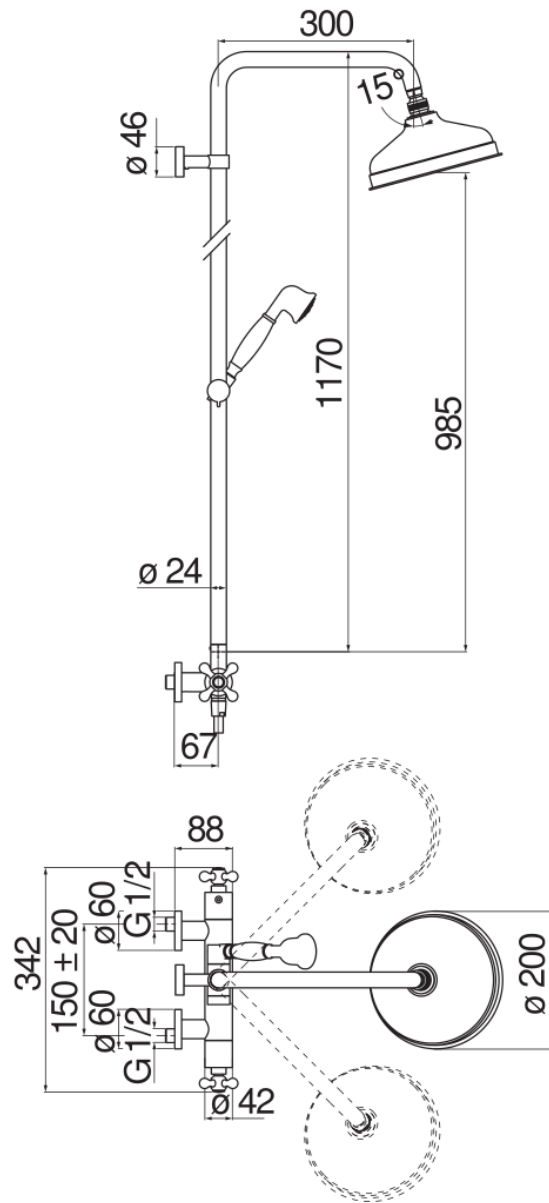

SPECIFICHE

Termostatico esterno
Chrome
Blocco di sicurezza 38° C
Valvoline antiritorno
Soffione a snodo ø 200 mm
Supporto doccetta scorrevole e orientabile
Doccetta monogetto e flessibile 150 cm
Imballo: 117 x 42 x 8,5 cm / 0,04177 m³ / 5 kg

CERTIFICAZIONI

DIAGRAMMA DI PORTATA: ACQUA CALDA/FREDDA

DIAGRAMMA DI PORTATA: ACQUA MISCELATA