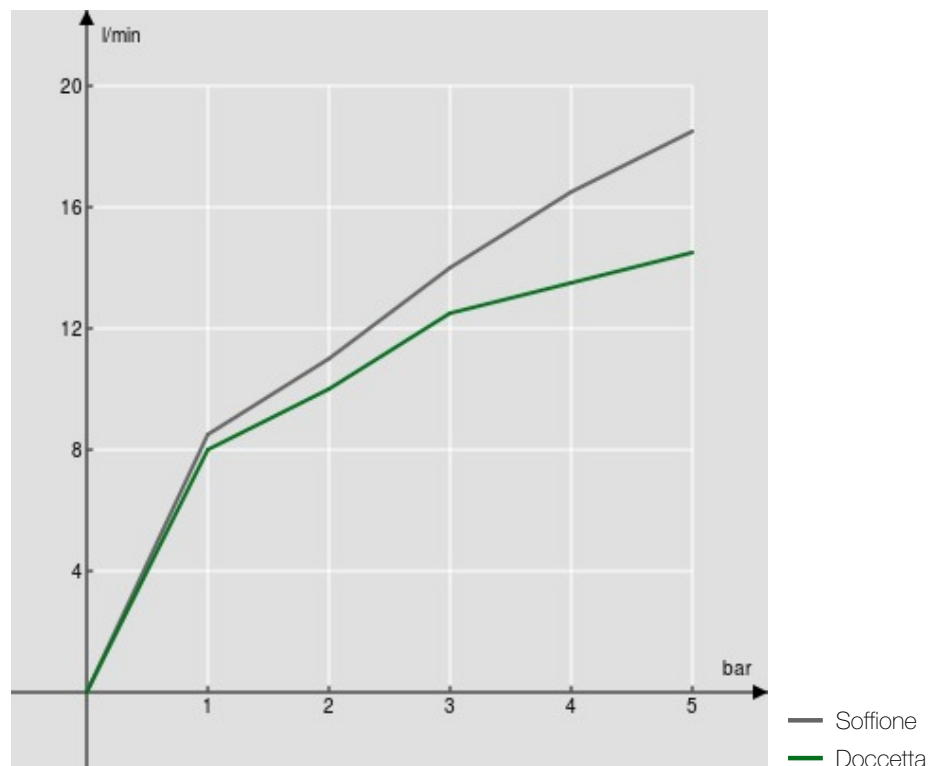

SPECIFICHE

Termostatico esterno
Chrome
Blocco di sicurezza 38° C
Valvoline antiritorno
Soffione a snodo ø 200 mm
Supporto doccetta scorrevole e orientabile
Doccetta monogetto e flessibile 150 cm
Imballo: 117 x 42 x 8,5 cm / 0,04177 m³ / 5 kg

CERTIFICAZIONI

DIAGRAMMA DI PORTATA: ACQUA CALDA/FREDDA

DIAGRAMMA DI PORTATA: ACQUA MISCELATA